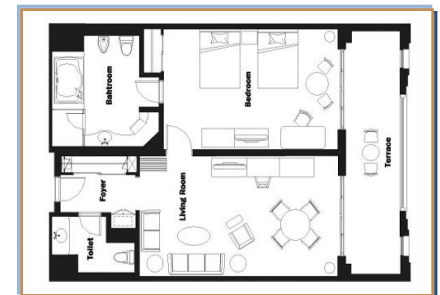

2000's

- 6. KID'S WORLD 264.4m² (80평)
- 7. DUTY FREE SHOP 2,314m² (700평)
- 8. CASINO 1,780.8m² (538.7평)

9. F&B

ROOM TYPE

ROOM TYPE

Lotte,
The World's Best Hotel.

SUITE				STANDARD			
구 분	SIZE(m ²)	SIZE (평)	실수	구 분	SIZE(m ²)	SIZE (평)	실수
LAKE HILL	55.5	16.8	6	DELUXE	40.3	12.2	126
JUNIOR	50.3	15.2	2	SUPERIOR LAKE	40.3	12.2	146
VILLA	86	26	4	LAKE GARDEN	46.9	14.2	43
PARLOR	80.7	24.4	5	ONDOL	40.3	12.2	2
PACIFIC	94.6	28.6	9	LUXURY	47	14.2	122
PRESIDENTIAL	205	61.9	2	CHARLOTTE	47	14.2	21
ROYAL	283.6	85.8	1	HELLO KITTY	47	14.2	11
TOTAL			29				471

The most beautiful room
in Jeju

The presidents stayed

실수	SIZE(m ²)	전망
1	283.6m ²	Ocean

SUITE PRESIDENTIAL

PACIFIC

Lotte,
The World's Best Hotel.

실수	SIZE(m ²)	전망
2	205m ²	Ocean

실수	SIZE(m ²)	전망
9	94.6m ²	Ocean

STANDARD LUXURY

DELUXE

Lotte,
The World's Best Hotel.

실수	SIZE(m ²)	전망
64	47m ²	Ocean

실수	SIZE(m ²)	전망
74	40.3m ²	Ocean

STANDARD SUPERIOR LAKE

실수	SIZE(m ²)	전망
146	40.3m ²	Lake

LAKE GARDEN Lotte, The World's Best Hotel.

실수	SIZE(m ²)	전망
17	40.3m ²	Lake

BANQUETS

BY THE WAY

BANQUETS

Lotte,
The World's Best Hotel.

종 류		SIZE(m ²)	SIZE(평)	좌석수(석)		
				교실식	연회식	극장식
대	Crystal Ballroom	1021.4	309	650	800	1,000
	CBR #1	409.9	124	230	240	350
	CBR #2	221.4	67	120	100	200
	CBR #3	386.7	117	250	260	380
중	Emerald	271	82	150	130	200
소	Charlotte	261.9	49	70	90	110
	Pearl	261.9	49	70	90	110
	Ruby	142.1	43	60	80	90
	Sapphire	326.4	99	80	100	100
	Foyer	413	125	-	-	-
	VIP	51.9	16	-	-	-
	Jade	96	30	-	-	-
잔디 광장		1,650	499	-	1,100	1,500
TOTAL				1,660	1,850	2,500