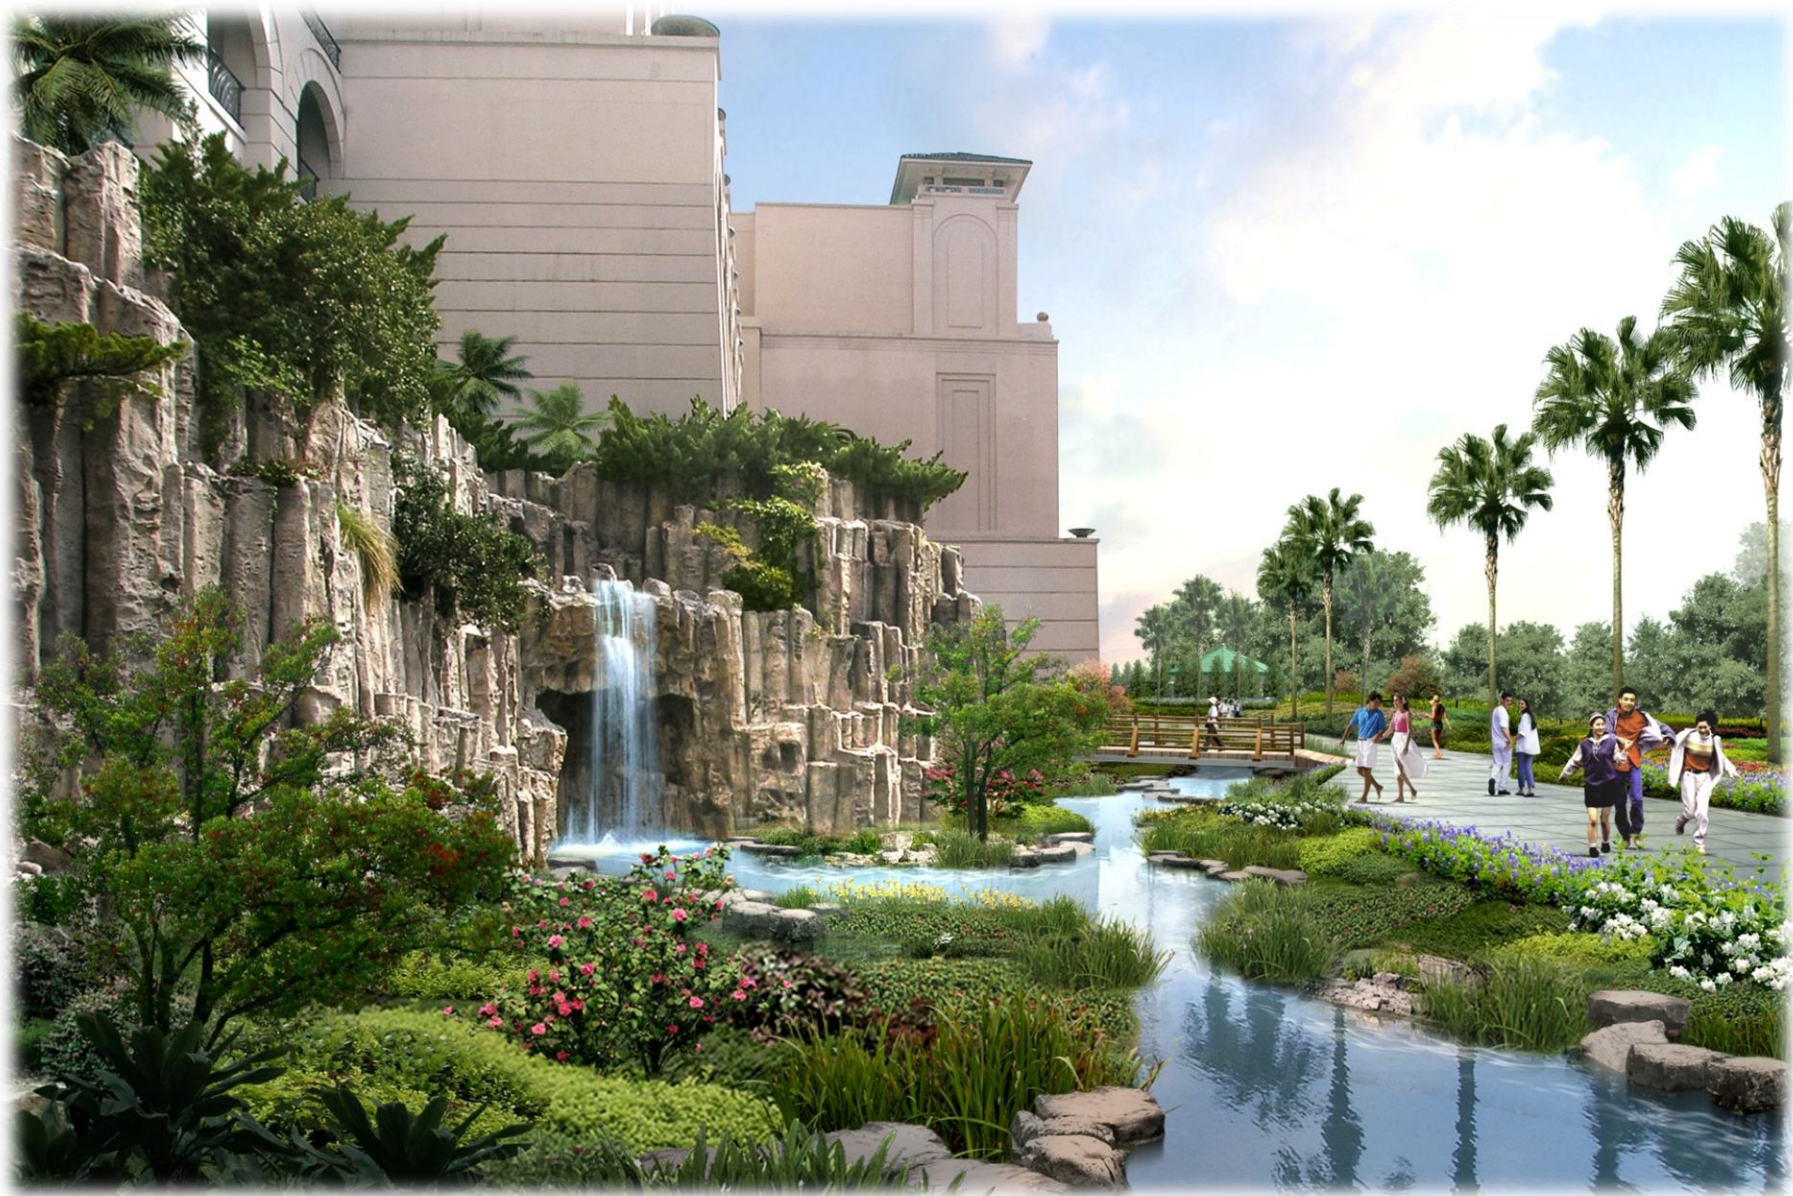

셀프 풋 스파 존, 북 카페, 선 베드 이용

파도가 밀려오는 증문 해수욕장에 위치

SBS 드라마 '여인의 향기' 촬영지

OPEN/CLOSE

10:00~18:30

SPECIAL FEATURES

아이패드와 모래놀이 용품 무료 대여

실내/외 수영장