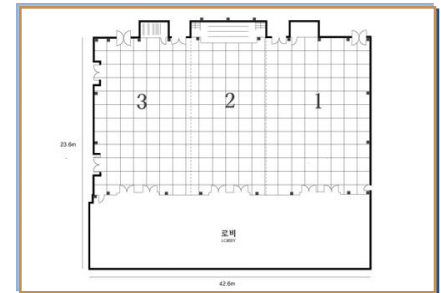

중문권 최대 규모의 대연회장

8개국 동시 통역 시설

4개의 고안시 빔 프로젝트

천정 빌트인 4개의 대형 스크린

다양한 음향, 조명 시설