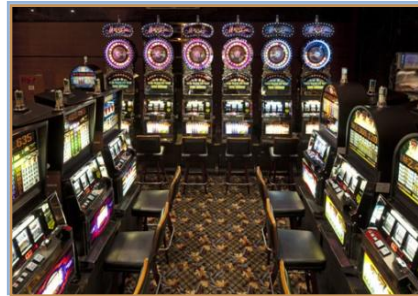

블랙잭, 룰렛, 슬롯머신용 공간 등 다양한
게임을 즐길 수 있으며 드라마 '올인'의
촬영 장소

OPEN/CLOSE

12:00~04:00 (월~수)

24시간 (목~일)

SIZE(m²)	위치
2,574m²	6F

NOTICE
외국인 전용